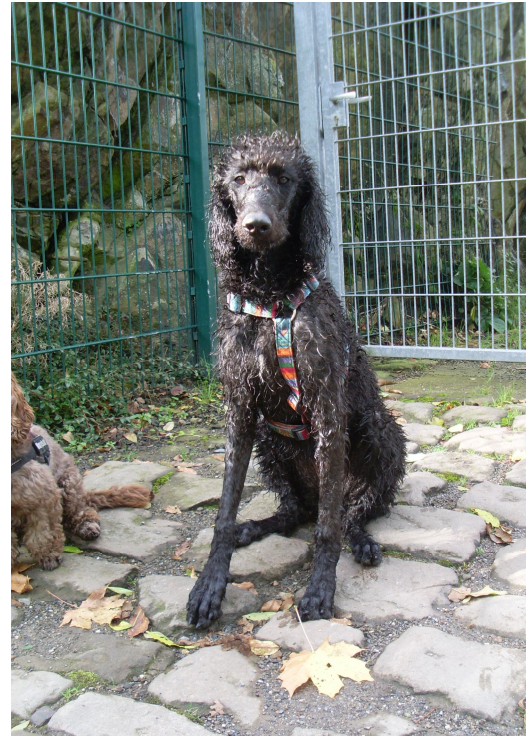

Tiffany: Seit dem 24.01.2011 vermisst!

Tiffy ist ein schwarz-bräunlicher Königspudelmix, sie trug beim Entlaufen (MH-Zentrum) ein schmales Halsband. Die Hündin ist recht **groß, dünn**, flink und sehr **scheu!**

Wenn Sie Tiffy sehen bitte anrufen: 0172-2764792 oder 06190-937300 (Tasso-Notruf-Zentrale) - **bitte versuchen Sie auf keinen Fall, Tiffy einzufangen**, da sie bereits sehr verstört ist!

Bitte melden Sie auch, falls Sie Tiffy tot auffinden.